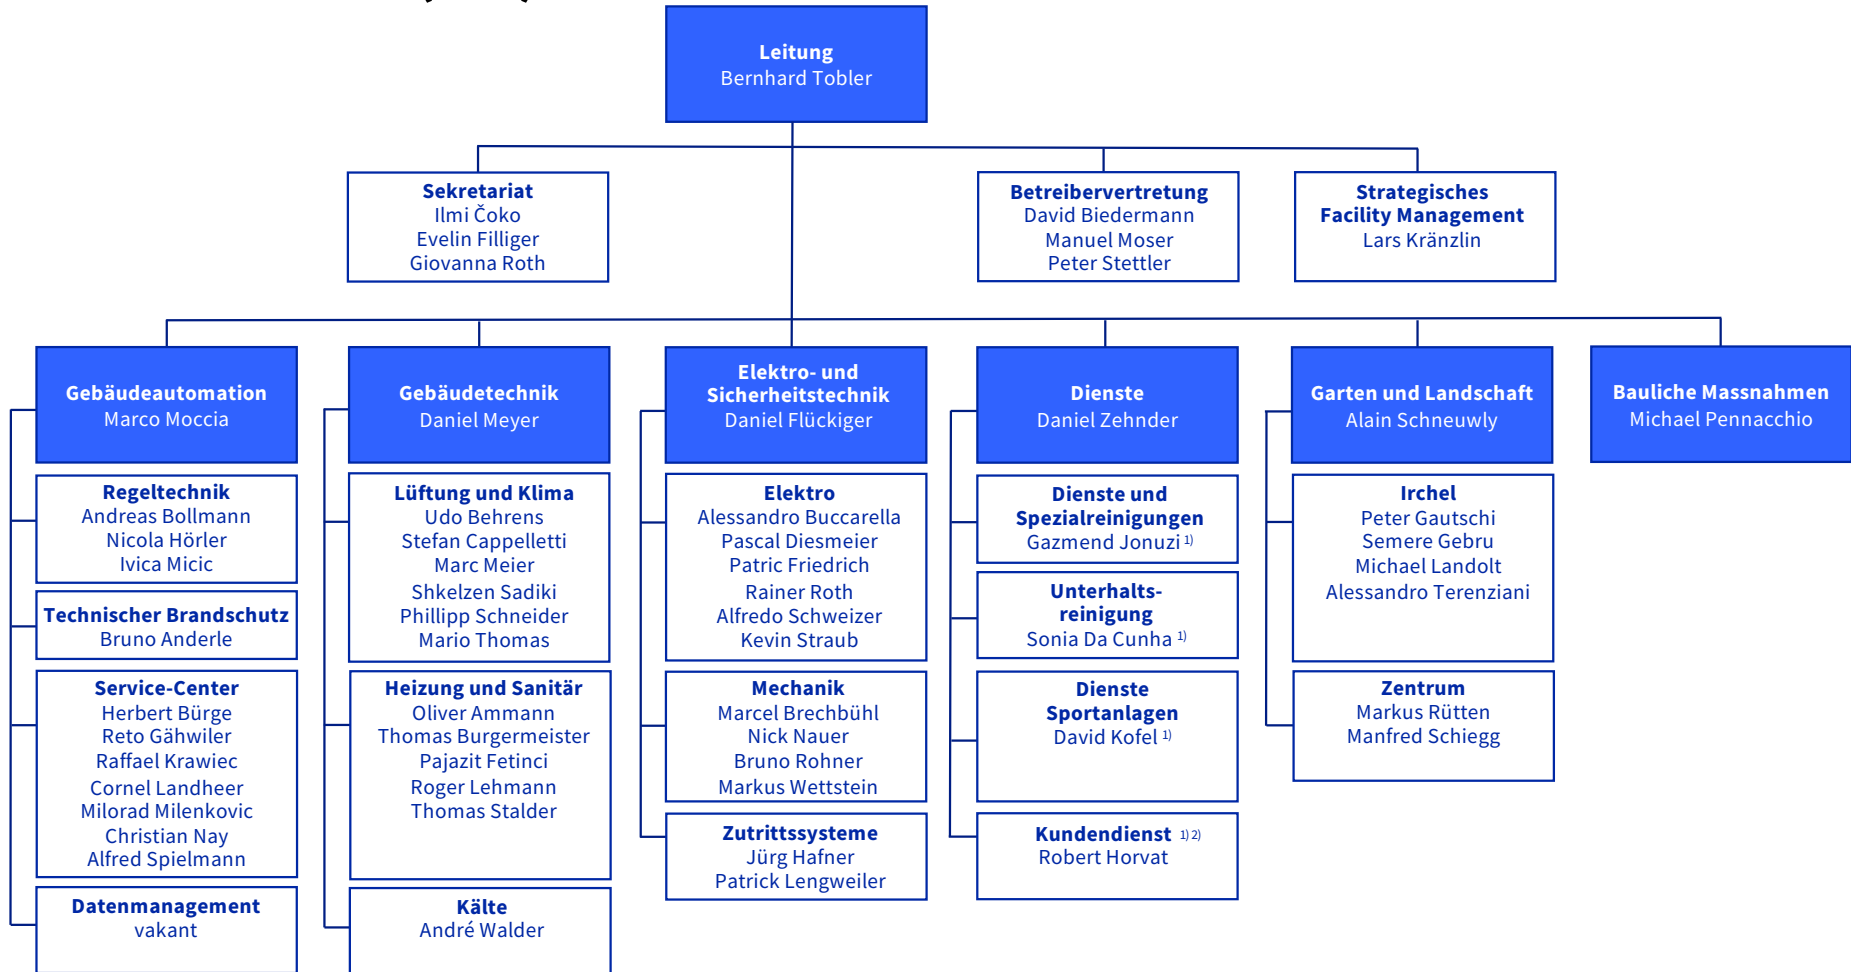

Betriebsdienst Irchel (BDI)

¹⁾ Teamleiter: aus Gründen der Übersichtlichkeit werden nicht alle Mitarbeitende der Teams gelistet

²⁾ Veranstaltungsdienst, Informationsschalter, Parkplatzverwaltung