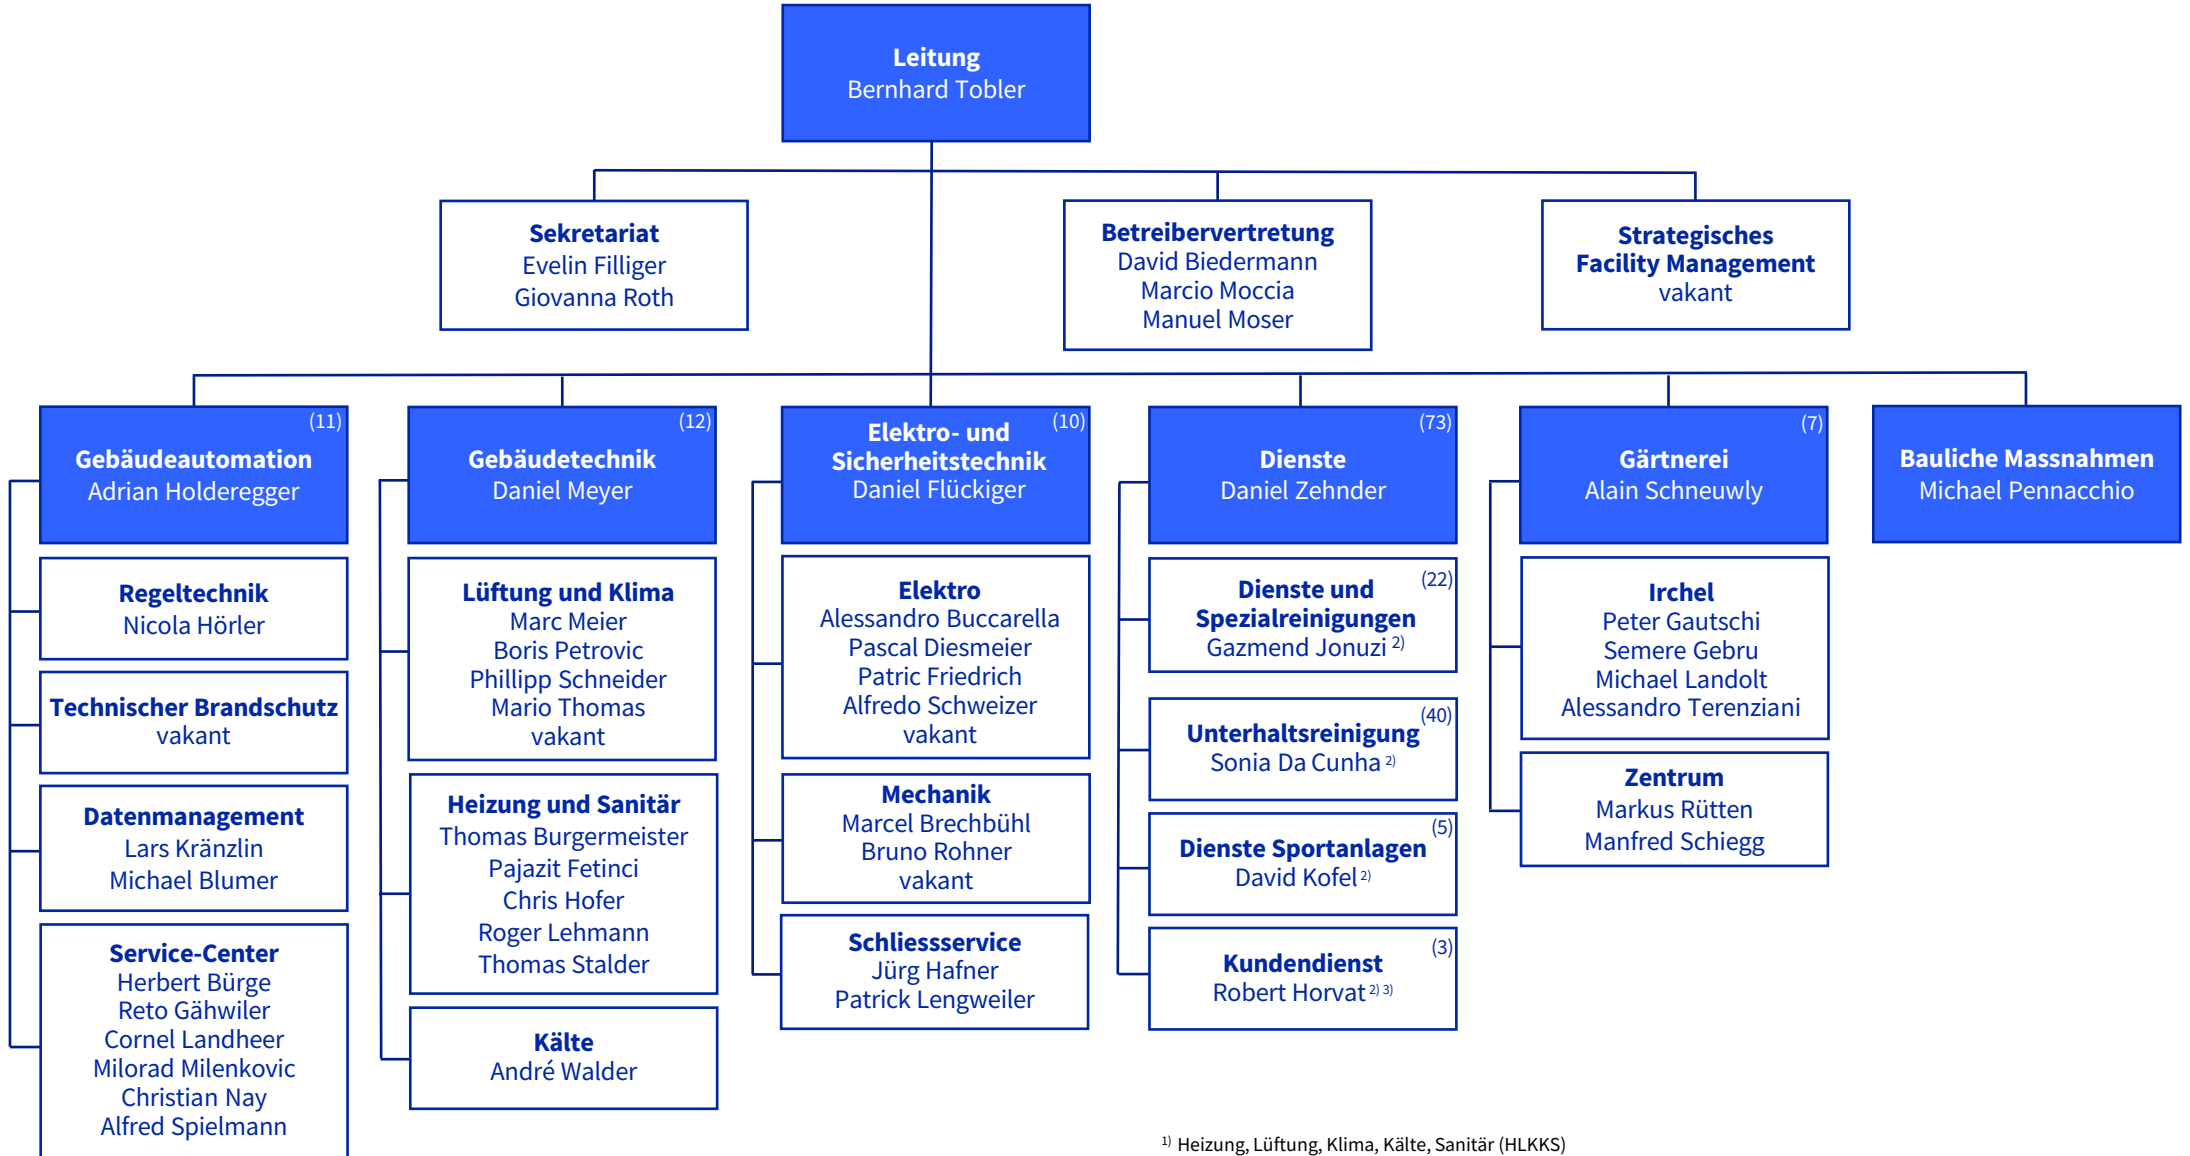

Betriebsdienst Irchel

¹⁾ Heizung, Lüftung, Klima, Kälte, Sanitär (HLKKS)

²⁾ Teamleiter: aus Gründen der Übersichtlichkeit werden nicht alle Mitarbeitende der Teams gelistet

³⁾ Veranstaltungsdienst, Informationsschalter, Parkplatzverwaltung

(x) Anzahl Mitarbeitende